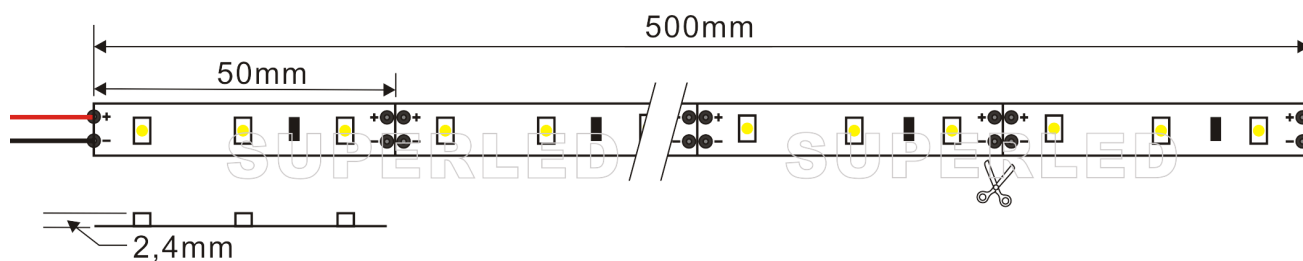

SUPERLED

Fita de LED 3528

Tipo	Fita de LED
Consumo	48W(2A)/rolo
Voltagem	12 DC
Temperatura de cor	2700-3500K / 5000-7000K
Temperatura operacional	-25°C ~ 60°C
Ângulo de abertura	120°
IRC	< 70
Fluxo Luminoso (lm)	2400 / 2700 (rolo)
Vida útil	40000 hr
LED	600 leds